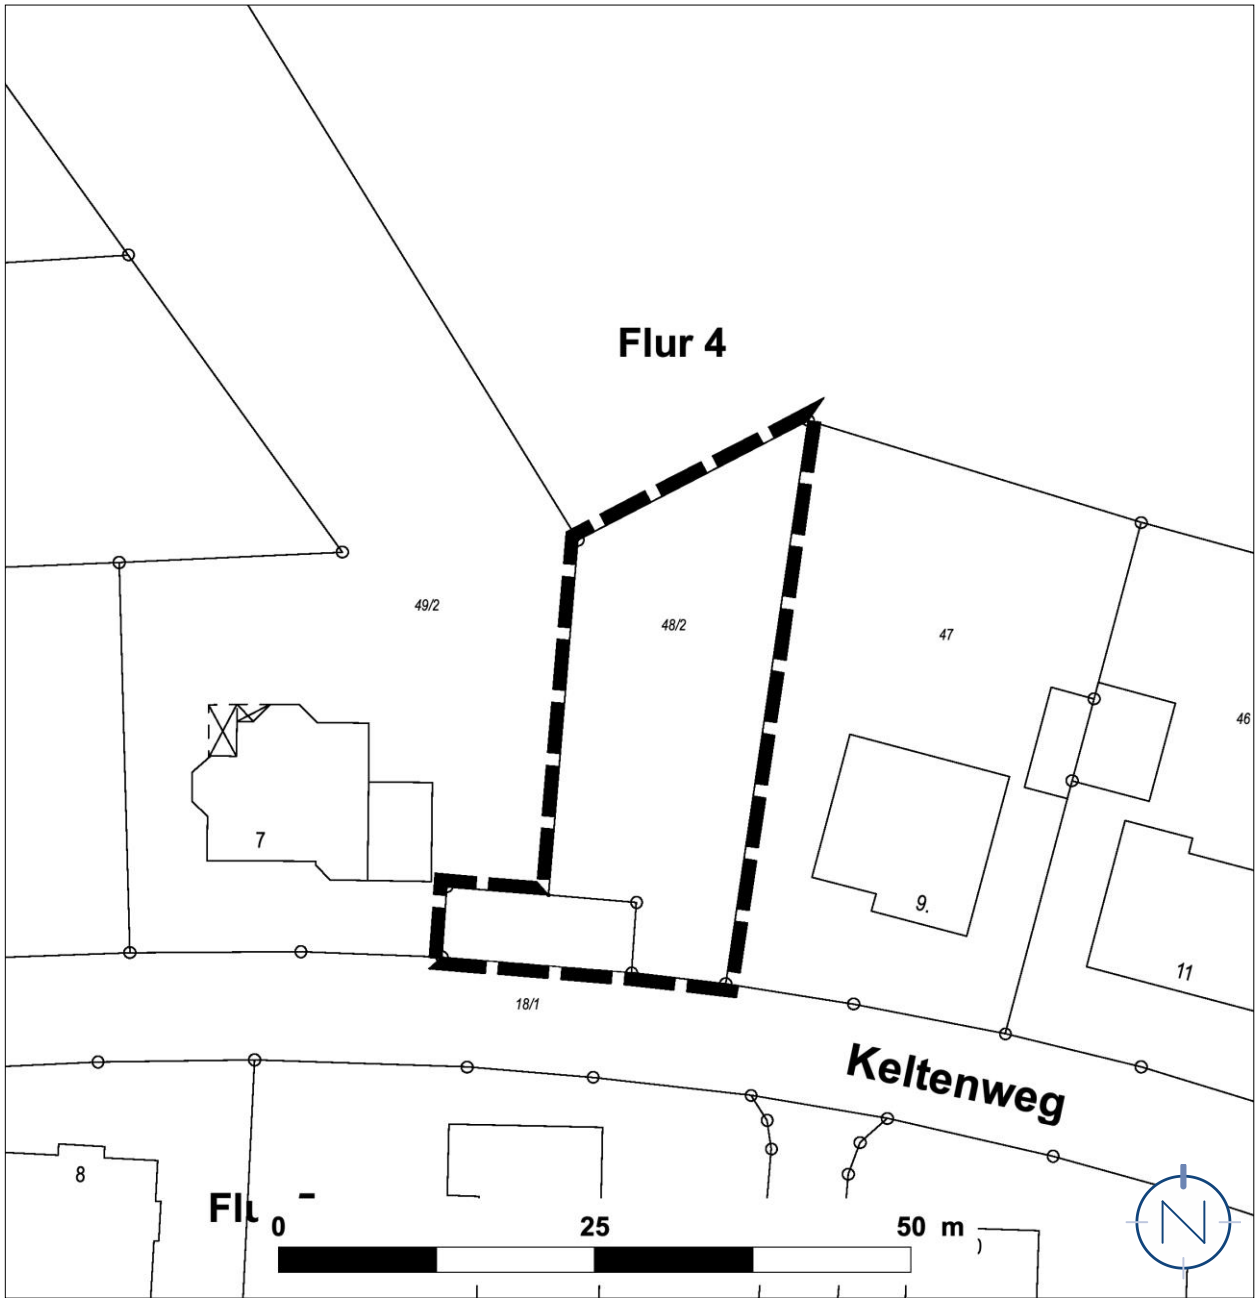

**Lageplan, o.M.**

Geltungsbereich der 1. Teiländerung des Bebauungsplanes „Züscherwies - Flürchen“ in der Gemeinde Nonweiler, Ortsteil Otzenhausen

Quelle:LVGL Saarland; Bearbeitung: Kernplan