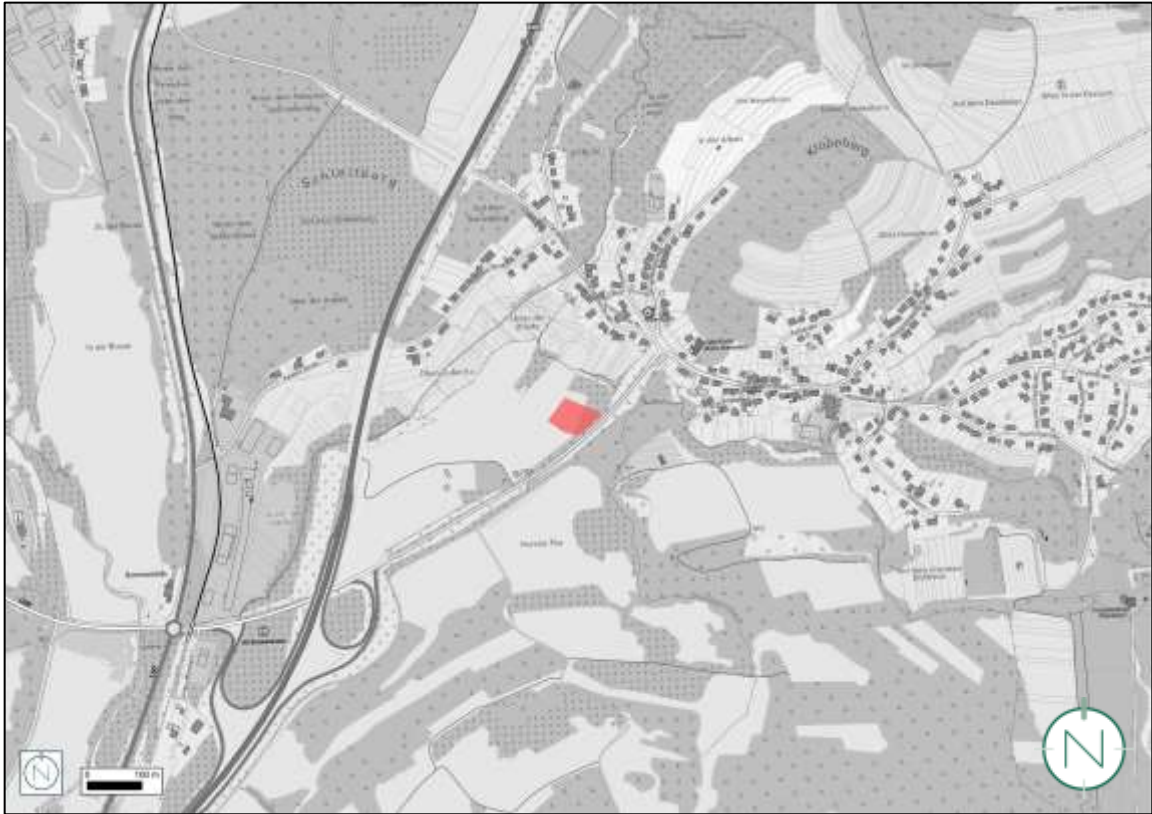

# LAGEPLAN, OHNE MASSSTAB

Geltungsbereich des Flächennutzungsplanes im Bereich des Bebauungsplanes „Neubau Feuerwehrgerätehaus Braunshausen“ in der Gemeinde Nonnweiler, Gemarkung Kastel

Quelle und Stand Katastergrundlage: LVGL, Stand: 14.12.2023; Bearbeitung: Kernplan

Quelle: ZORA, LVGL; Bearbeitung: Kernplan