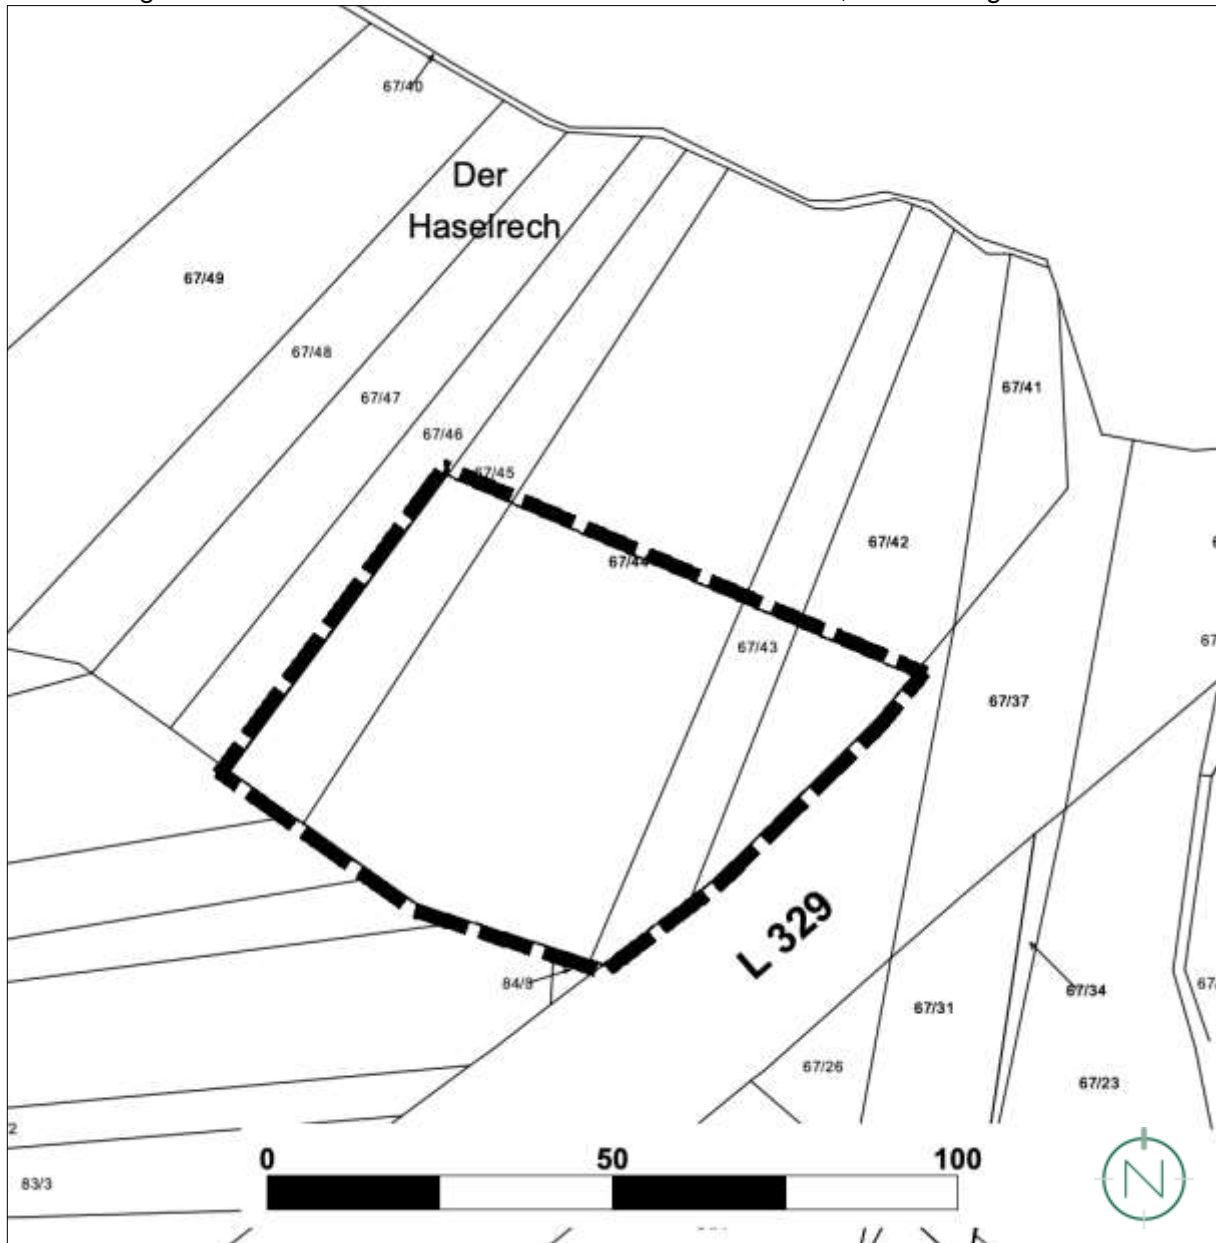

# LAGEPLAN, OHNE MASSSTAB

Geltungsbereich des Flächennutzungsplanes im Bereich des Bebauungsplanes „Neubau Feuerwehrgerätehaus Braunshausen“ in der Gemeinde Nonnweiler, Gemarkung Kastel

Quelle und Stand Katastergrundlage: LVGL, Stand: 14.12.2023; Bearbeitung: Kernplan

Quelle: ZORA, LVGL; Bearbeitung: Kernplan