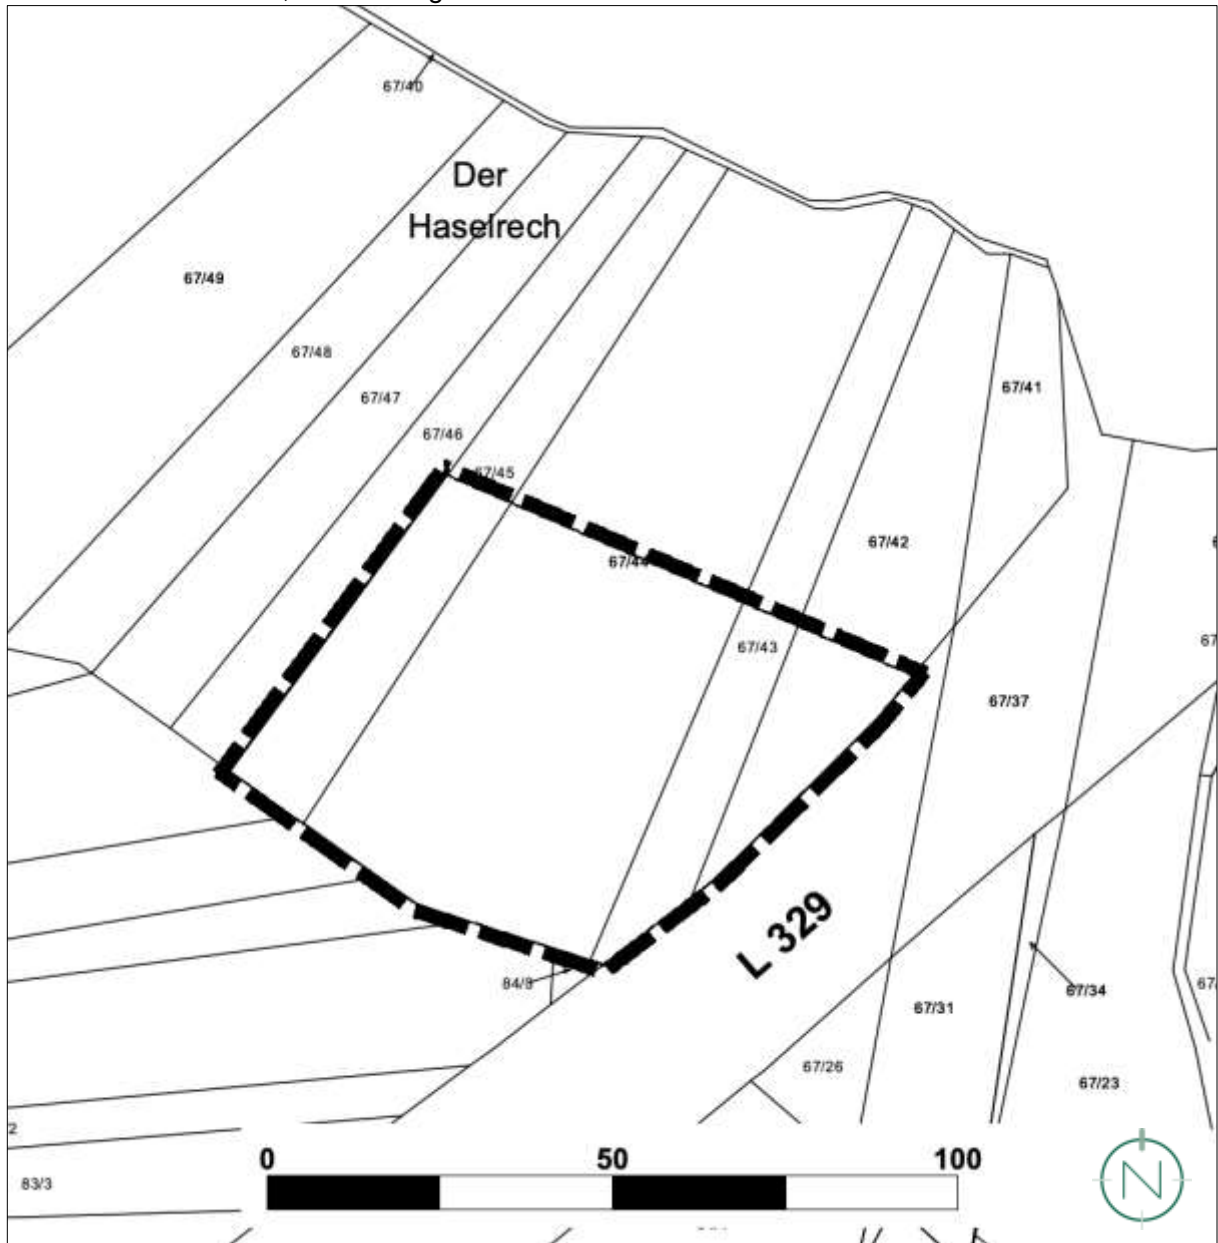

LAGEPLAN, OHNE MASSSTAB

Geltungsbereich des Bebauungsplanes „Neubau Feuerwehrgerätehaus Braunshausen“ in der Gemeinde Nonnweiler, Gemarkung Kastel

Quelle und Stand Katastergrundlage: LVGL, Stand: 14.12.2023; Bearbeitung: Kernplan

Quelle: ZORA, LVGL; Bearbeitung: Kernplan