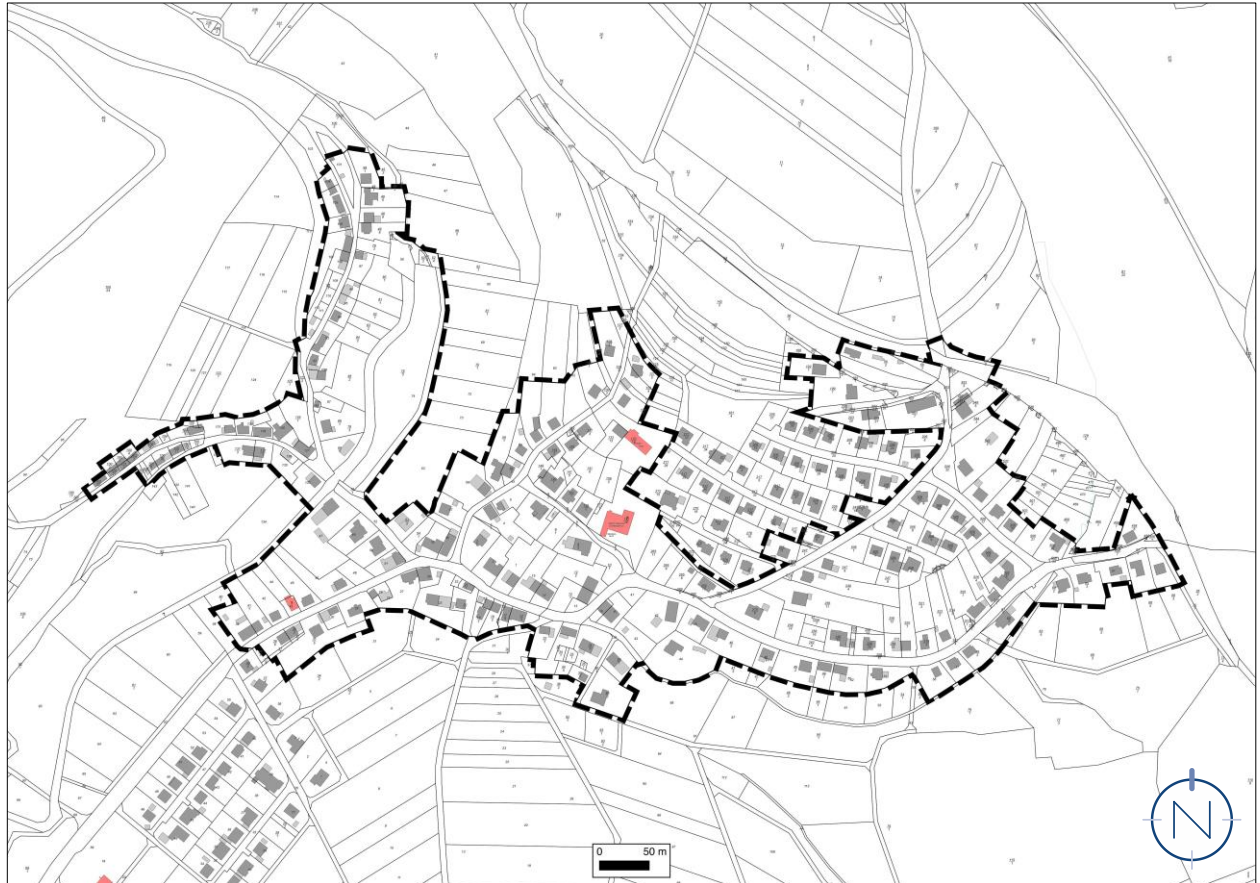

Lagepläne, o.M.

Geltungsbereich des Untersuchungsgebietes „Ortskern / Ortsdurchfahrt Bierfeld“ in der Gemeinde Nonnweiler, Ortsteil Bierfeld

Quelle und Stand Katastergrundlage: LVGL, 09.09.2025; Bearbeitung: Kernplan