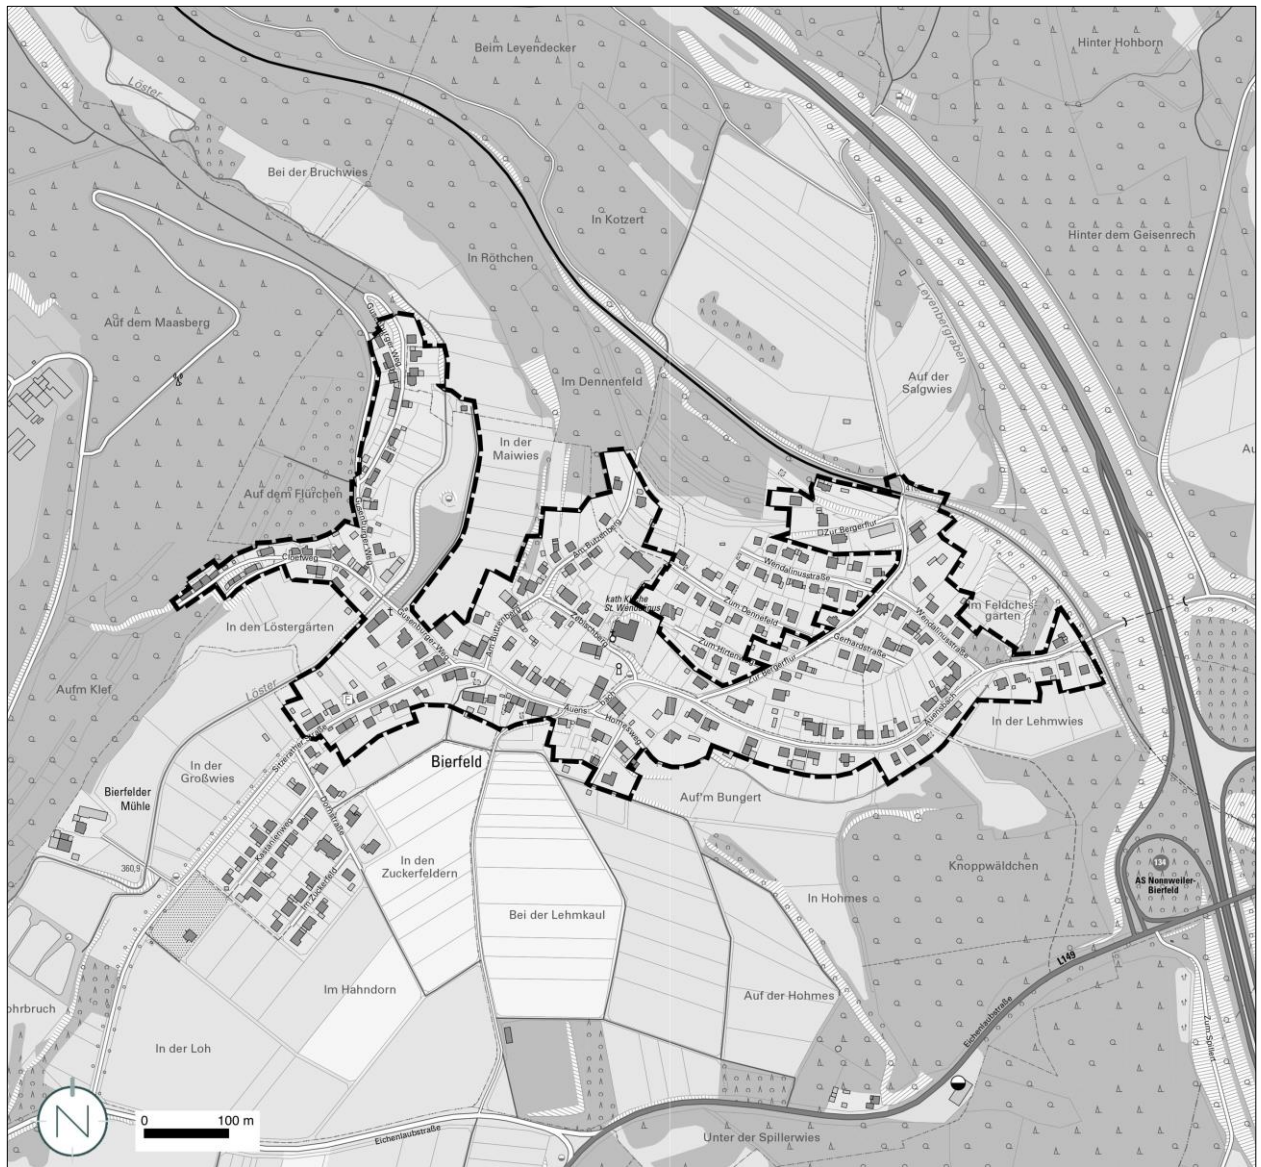

Lagepläne, o.M.

Geltungsbereich des Untersuchungsgebietes „Ortskern / Ortsdurchfahrt Bierfeld“ in der Gemeinde Nonnweiler, Ortsteil Bierfeld

Quelle und Stand Katastergrundlage: LVGL, 09.09.2025; Bearbeitung: Kernplan

Quelle: © GeoBasis DE/LVGL-SL (2025); Bearbeitung: Kernplan