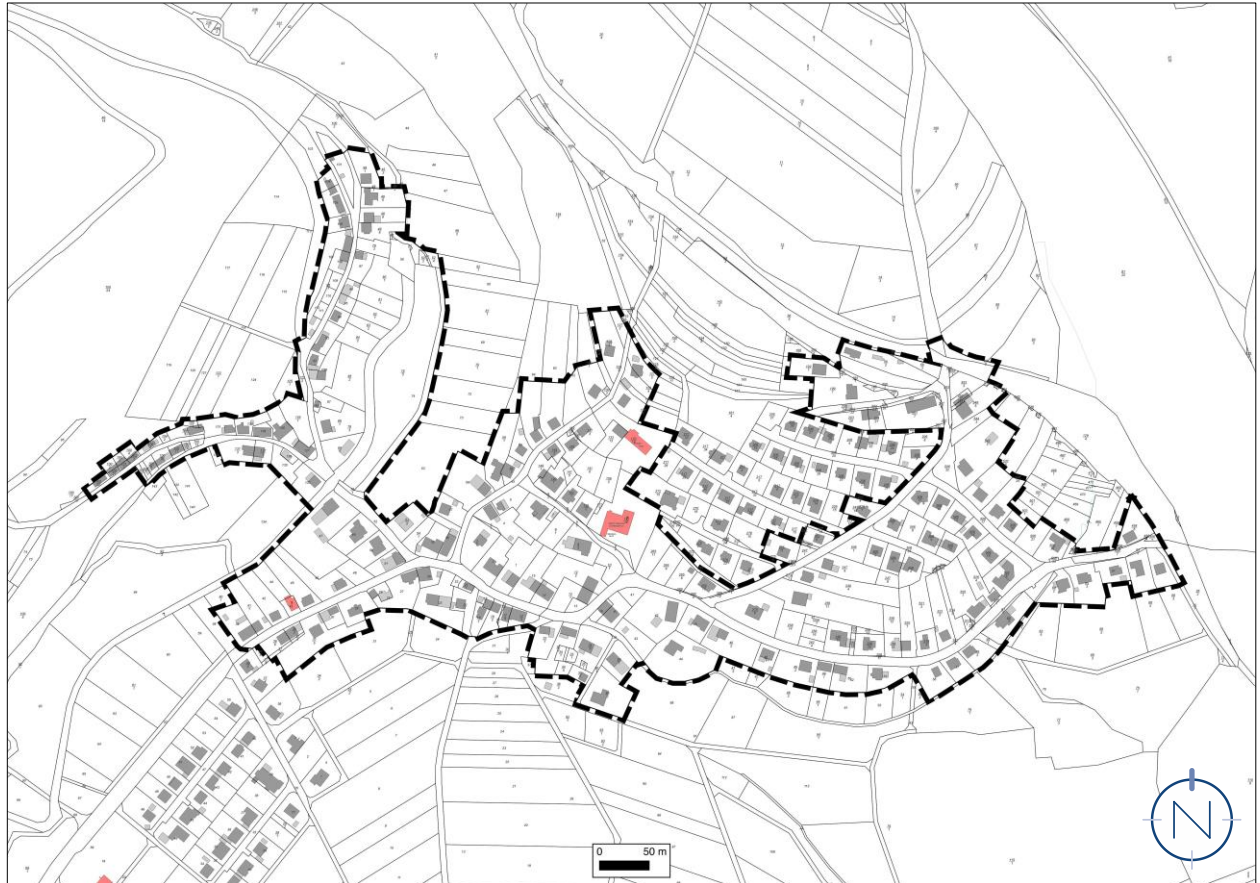

Lagepläne, o.M.

Geltungsbereich des Untersuchungsgebietes „Ortskern / Ortsdurchfahrt Bierfeld“ in der Gemeinde Nonnweiler, Ortsteil Bierfeld

Quelle und Stand Katastergrundlage: LVGL, 09.09.2025; Bearbeitung: Kernplan

Quelle: © GeoBasis DE/LVGL-SL (2025); Bearbeitung: Kernplan