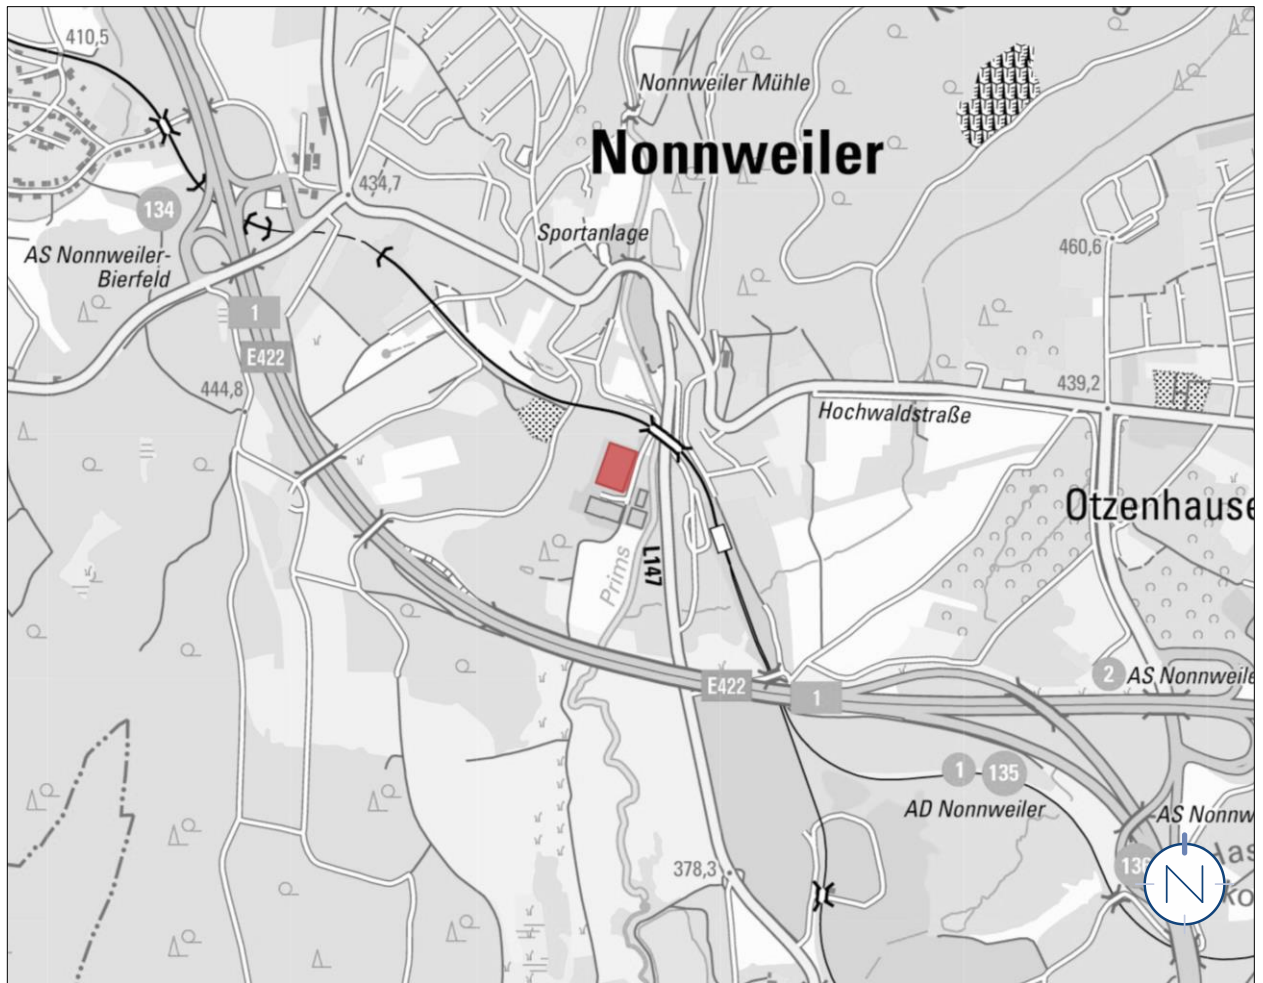

Lageplan, ohne Maßstab

Geltungsbereich des Bebauungsplan „Wohnmobilstellplatz mit Campingsmöglichkeit Alter Sportplatz“ in der Gemeinde Nonnweiler, Ortsteil Nonnweiler

Quelle und Stand Katastergrundlage: LVGL, 15.10.2021; Bearbeitung: Kernplan; Stand: November 2021

Geltungsbereich des Bebauungsplan „Wohnmobilstellplatz Alter Sportplatz“ in der Gemeinde Nonnweiler, Ortsteil Nonnweiler

Quelle: ZORA, LVGL; Bearbeitung: Kernplan; Stand: November 2021