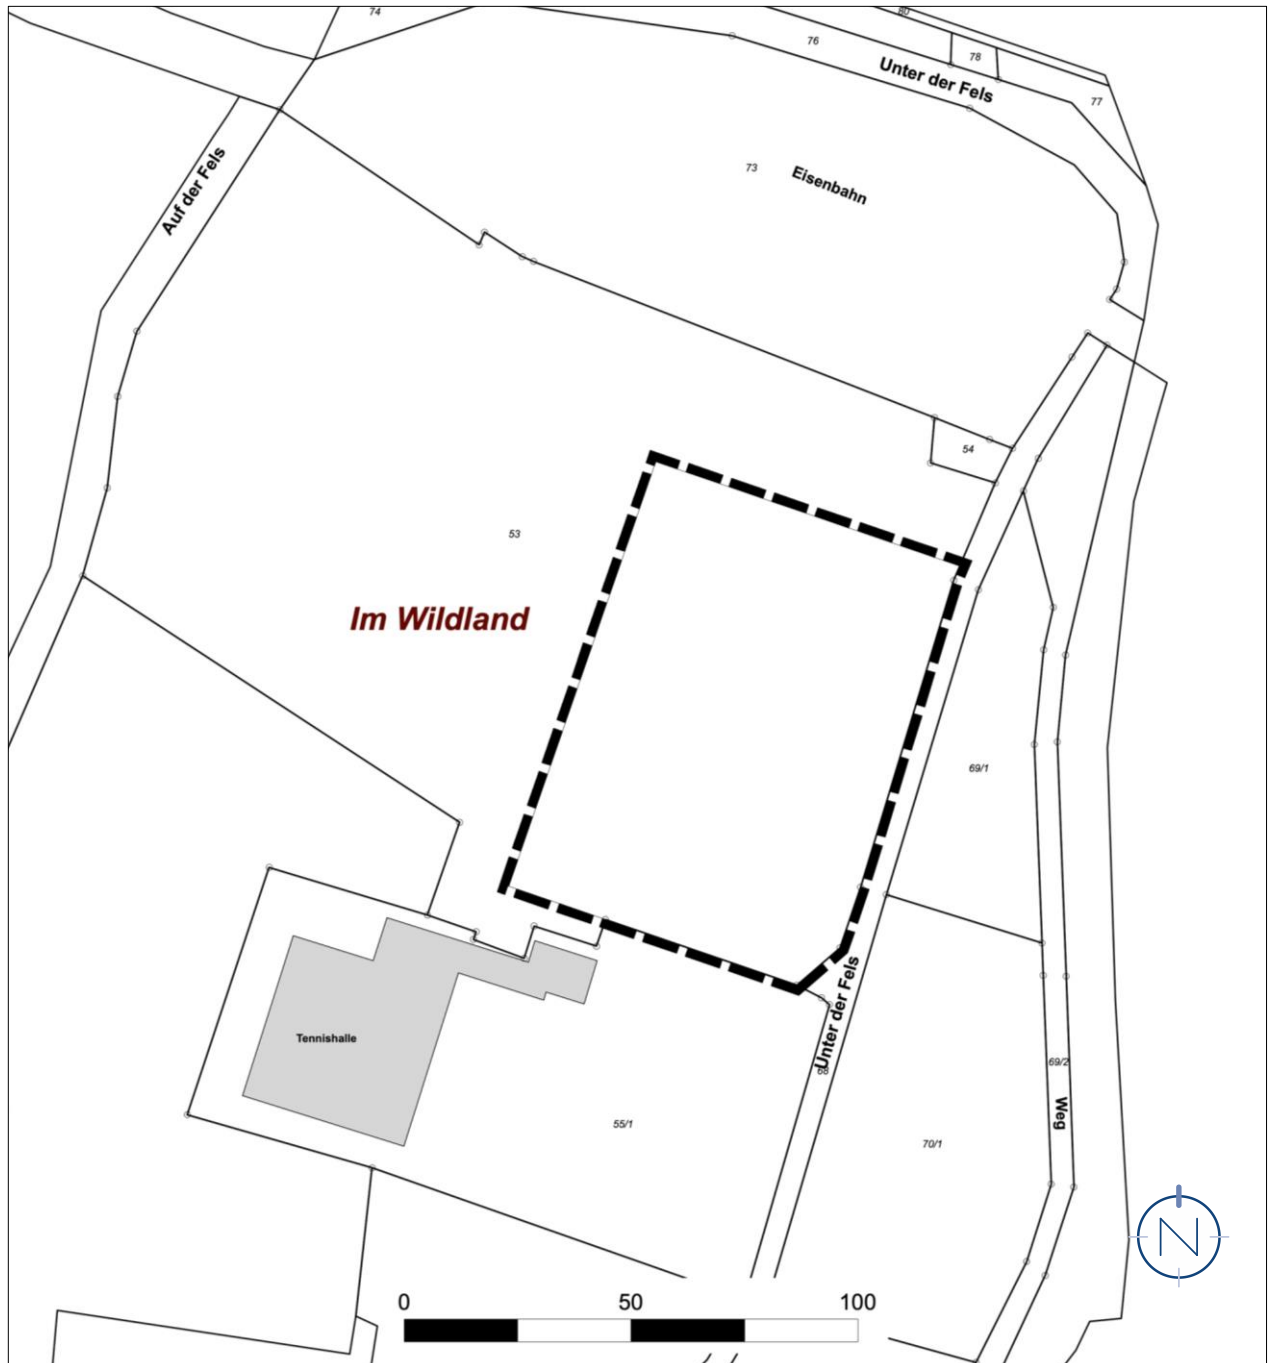

Lageplan, ohne Maßstab

Geltungsbereich des Bebauungsplan „Wohnmobilstellplatz mit Campingsmöglichkeit Alter Sportplatz“ in der Gemeinde Nonnweiler, Ortsteil Nonnweiler

Quelle und Stand Katastergrundlage: LVGL, 15.10.2021; Bearbeitung: Kernplan; Stand: November 2021

Geltungsbereich des Bebauungsplan „Wohnmobilstellplatz Alter Sportplatz“ in der Gemeinde Nonnweiler, Ortsteil Nonnweiler

Quelle: ZORA, LVGL; Bearbeitung: Kernplan; Stand: November 2021