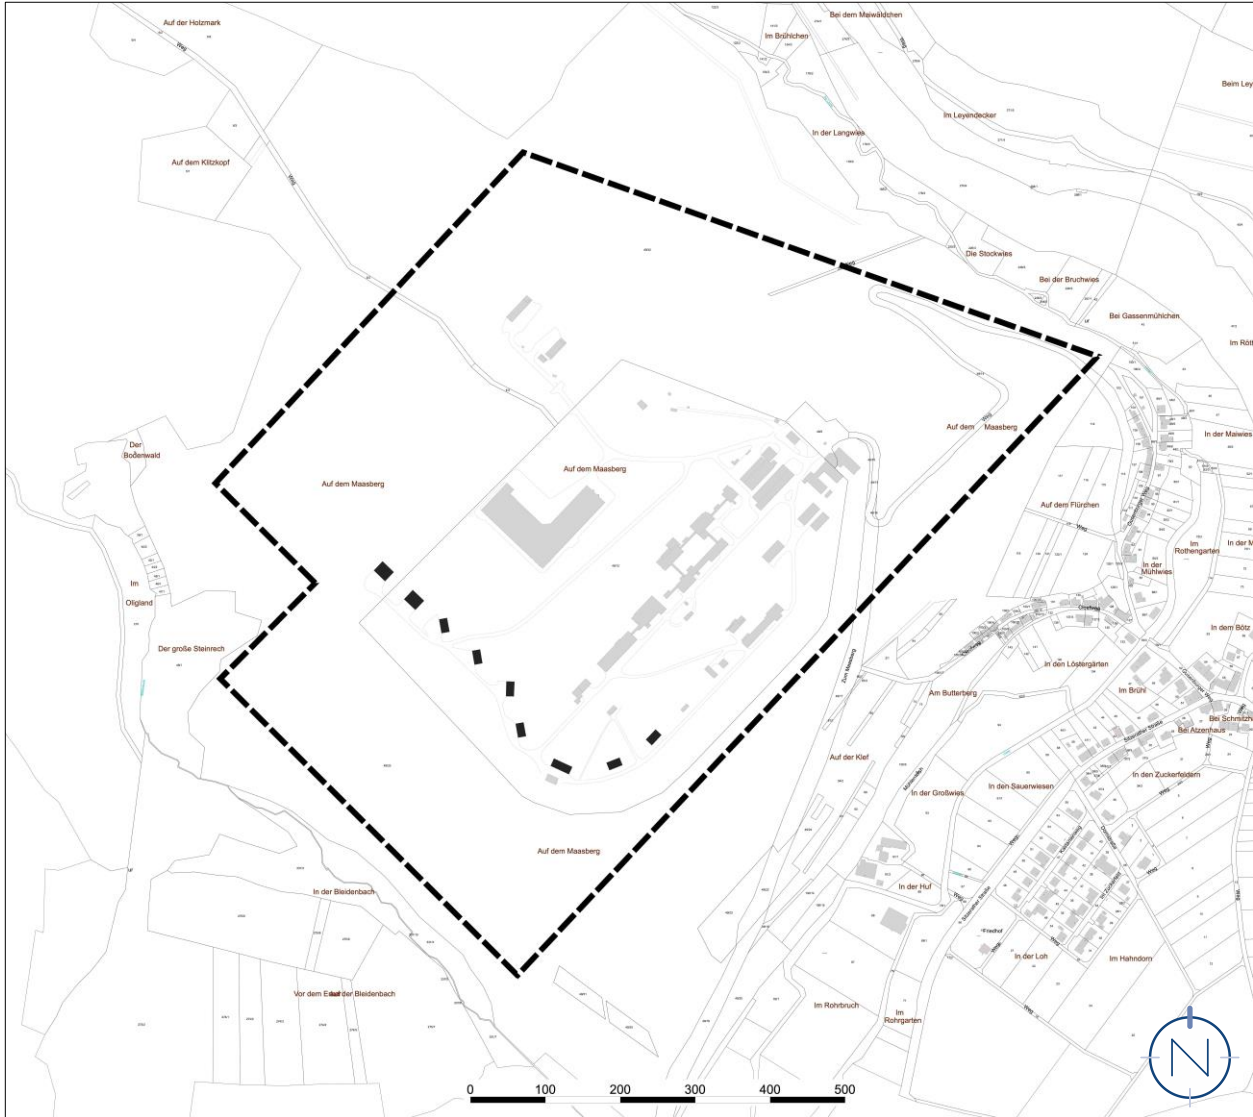

# Lageplan, o.M.

Geltungsbereich des der Teiländerung des Flächennutzungsplanes „Gewerbliche Baufläche Maasberg“ in der Gemeinde Nonnweiler, Ortsteil Bierfeld

Quelle und Stand Katastergrundlage: LVGL, Bearbeitung: Kernplan; Stand: 27.06.2023

Quelle: ZORA, Z – 026/05, LVGL; Bearbeitung: Kernplan; Stand: 27.06.2023