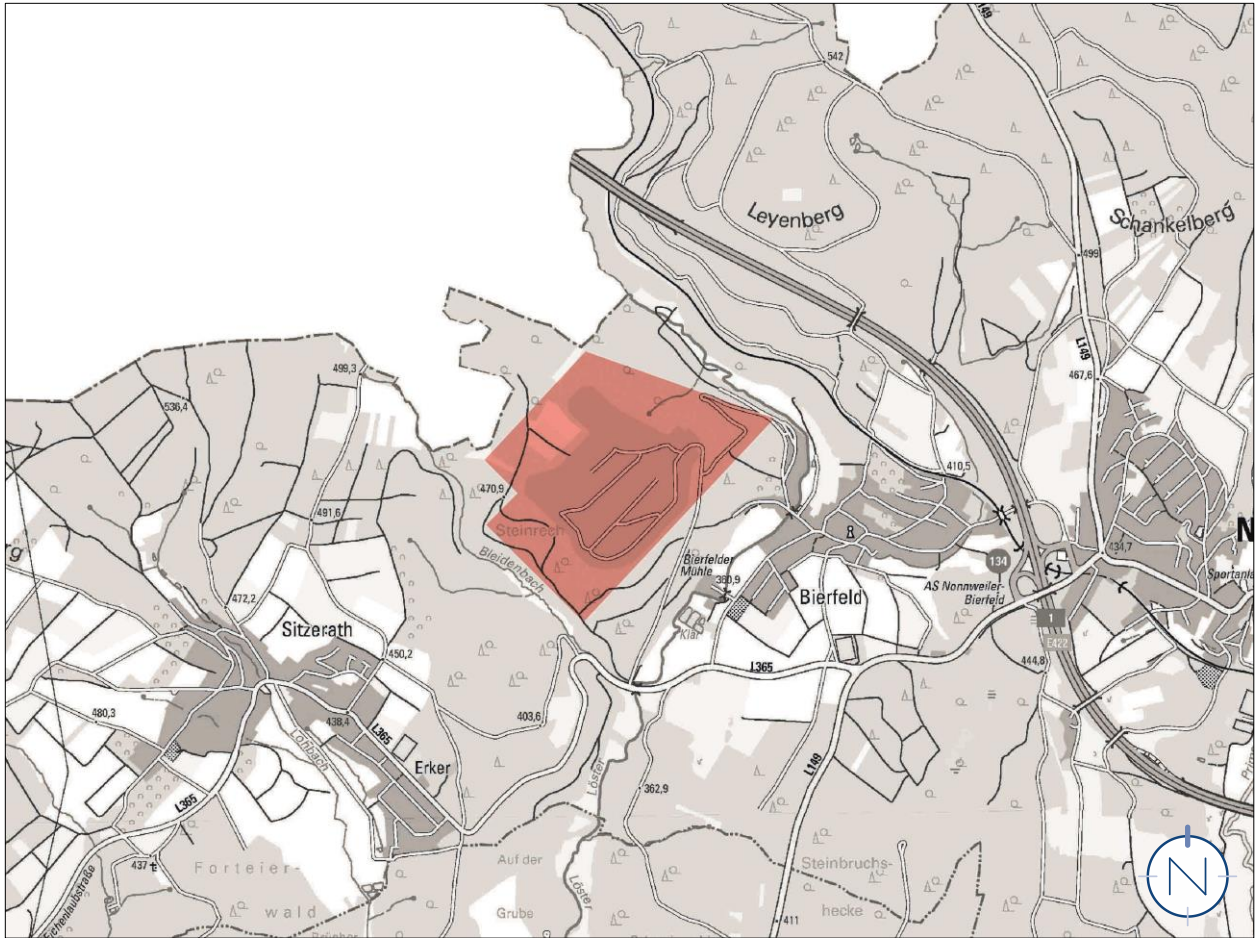

# Lageplan, o.M.

Geltungsbereich des der Teiländerung des Flächennutzungsplanes „Gewerbliche Baufläche Maasberg“ in der Gemeinde Nonnweiler, Ortsteil Bierfeld

Quelle und Stand Katastergrundlage: LVGL, Bearbeitung: Kernplan; Stand: 27.06.2023

Quelle: ZORA, Z – 026/05, LVGL; Bearbeitung: Kernplan; Stand: 27.06.2023