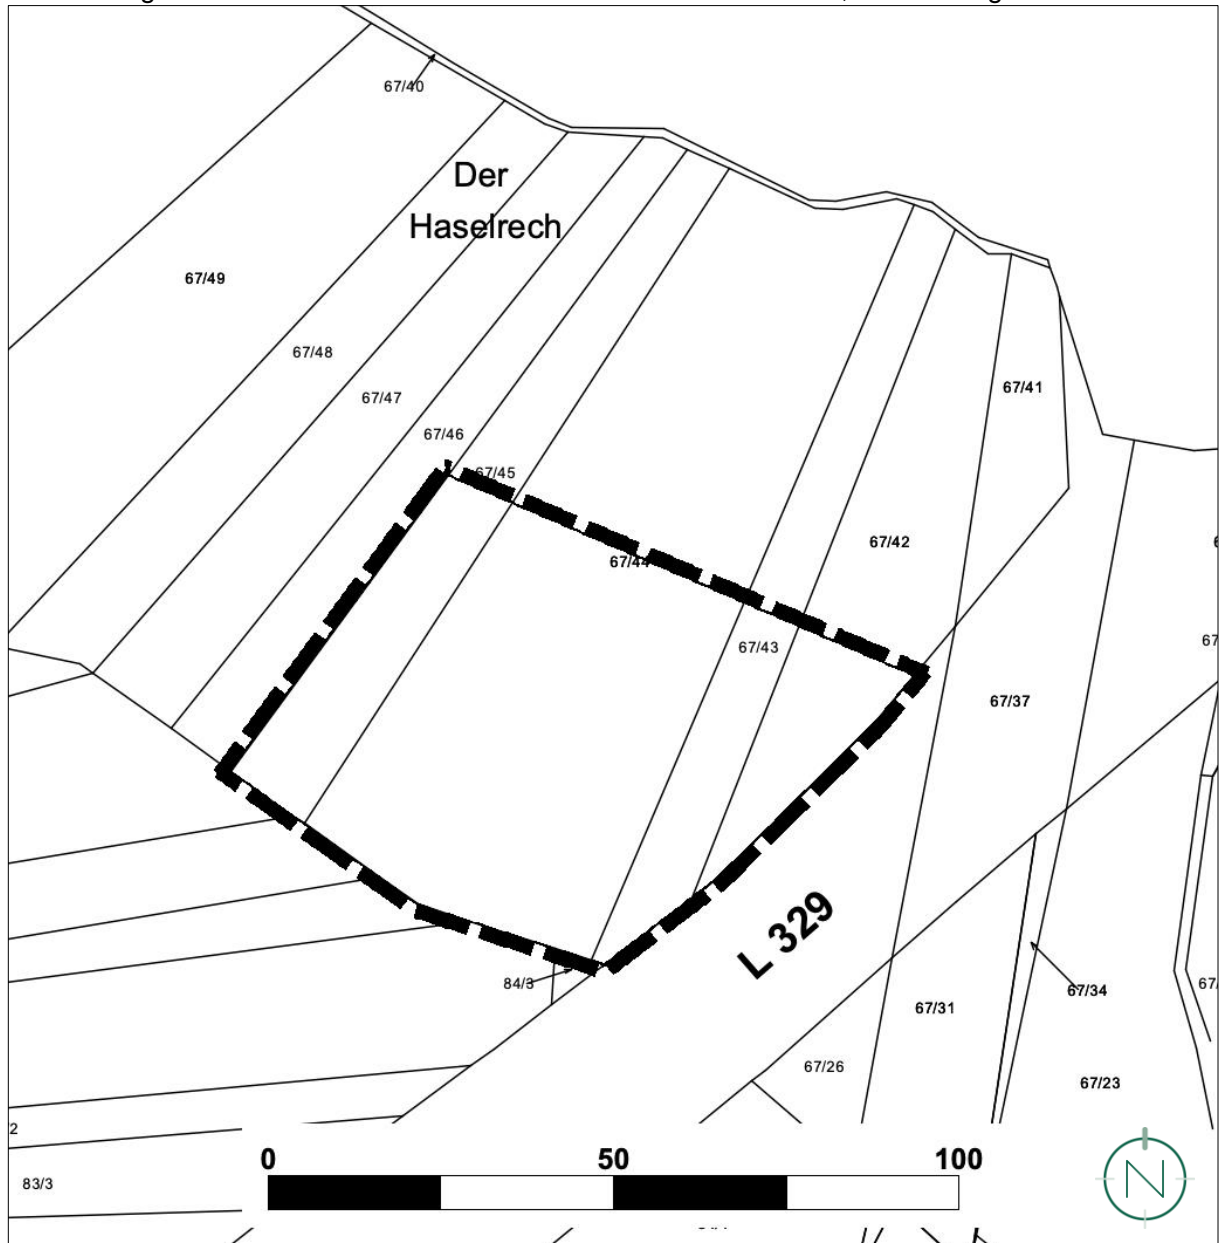

LAGEPLAN, OHNE MASSSTAB

Geltungsbereich des Flächennutzungsplanes im Bereich des Bebauungsplanes „Neubau Feuerwehrgerätehaus Braunshausen“ in der Gemeinde Nonnweiler, Gemarkung Kastel

Quelle und Stand Katastergrundlage: LVGL, Stand: 14.12.2023; Bearbeitung: Kernplan

Quelle: ZORA, LVGL; Bearbeitung: Kernplan