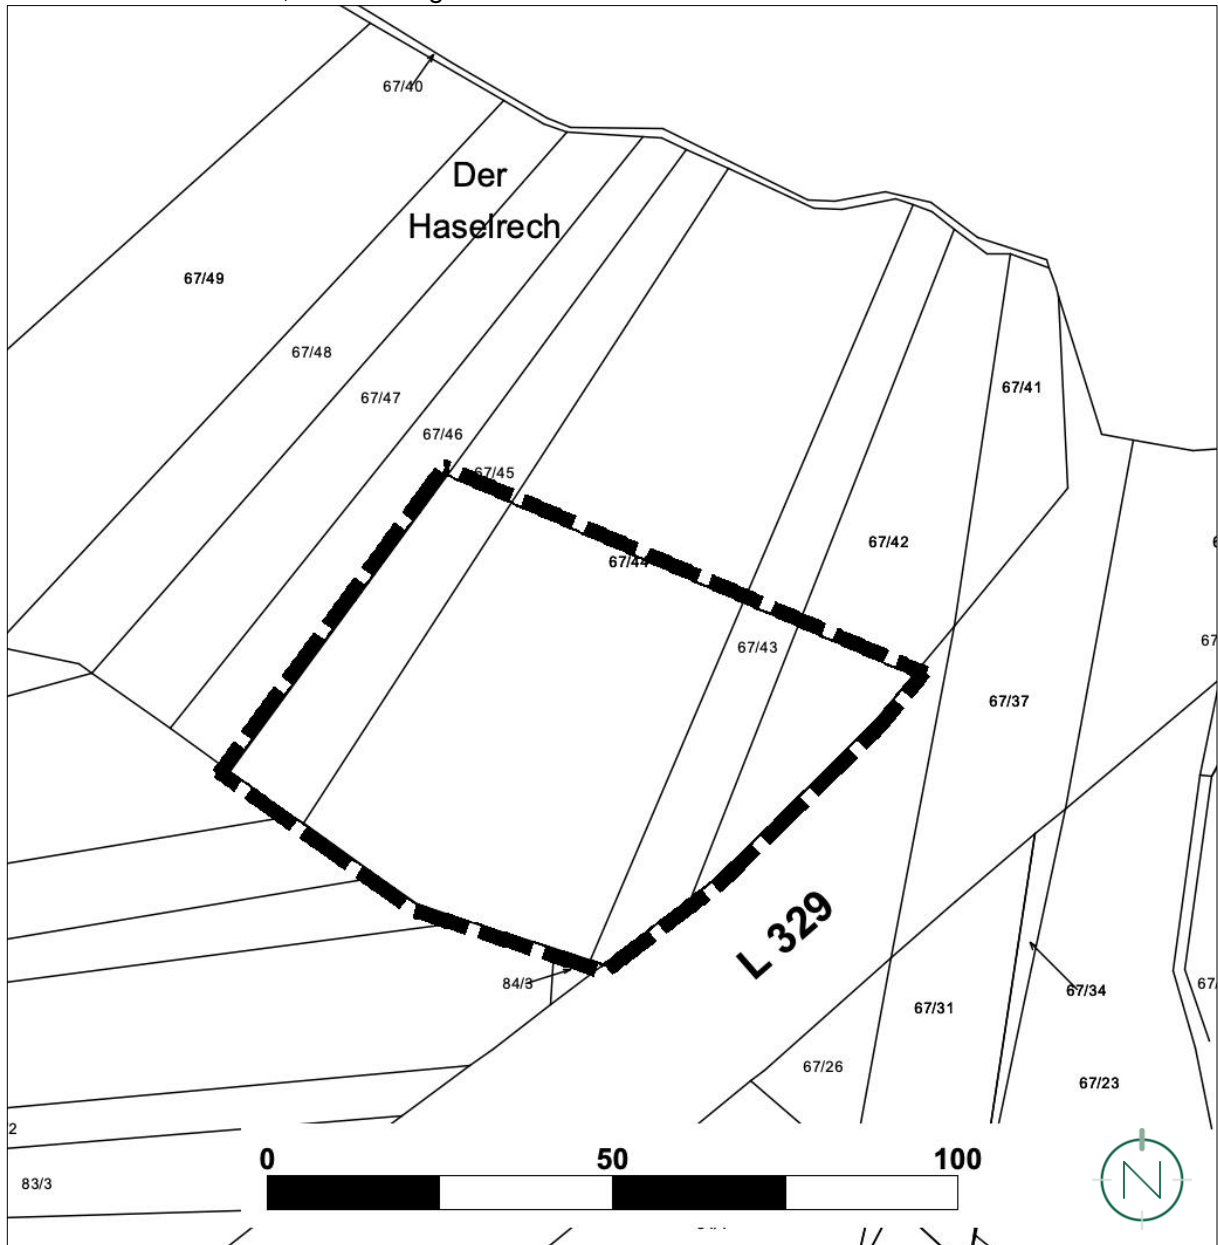

# LAGEPLAN, OHNE MASSSTAB

Geltungsbereich des Bebauungsplanes „Neubau Feuerwehrgerätehaus Braunshausen“ in der Gemeinde Nonweiler, Gemarkung Kastel

Quelle und Stand Katastergrundlage: LVGL, Stand: 14.12.2023; Bearbeitung: Kernplan

Quelle: ZORA, LVGL; Bearbeitung: Kernplan