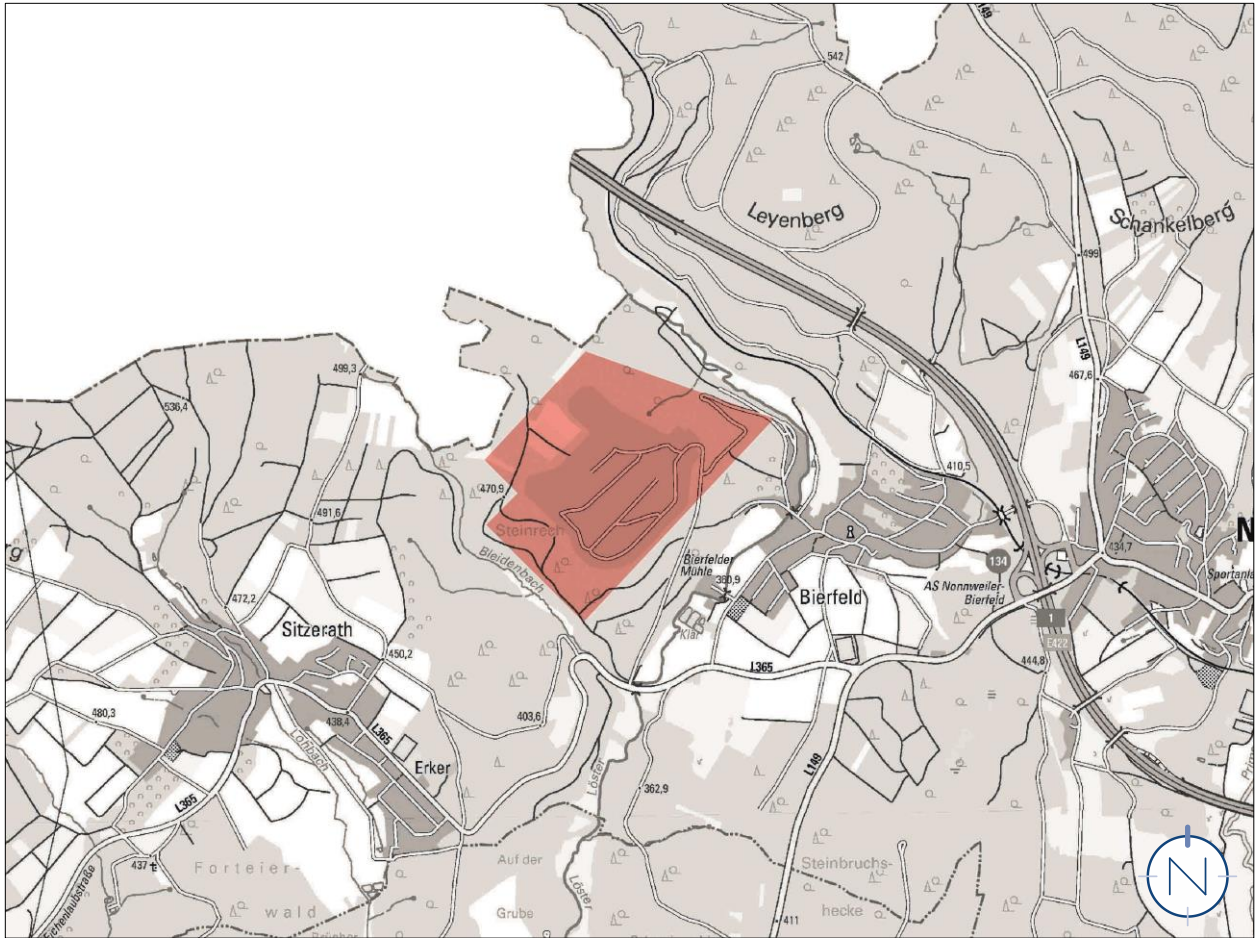

Lageplan, o.M.

Geltungsbereich der Teiländerung des Flächennutzungsplanes „Gewerbliche Baufläche Maasberg“ in der Gemeinde Nonnweiler, Ortsteil Bierfeld

Quelle und Stand Katastergrundlage: LVGL, Bearbeitung: Kernplan; Stand: 27.06.2023

Quelle: ZORA, Z – 026/05, LVGL; Bearbeitung: Kernplan; Stand: 27.06.2023