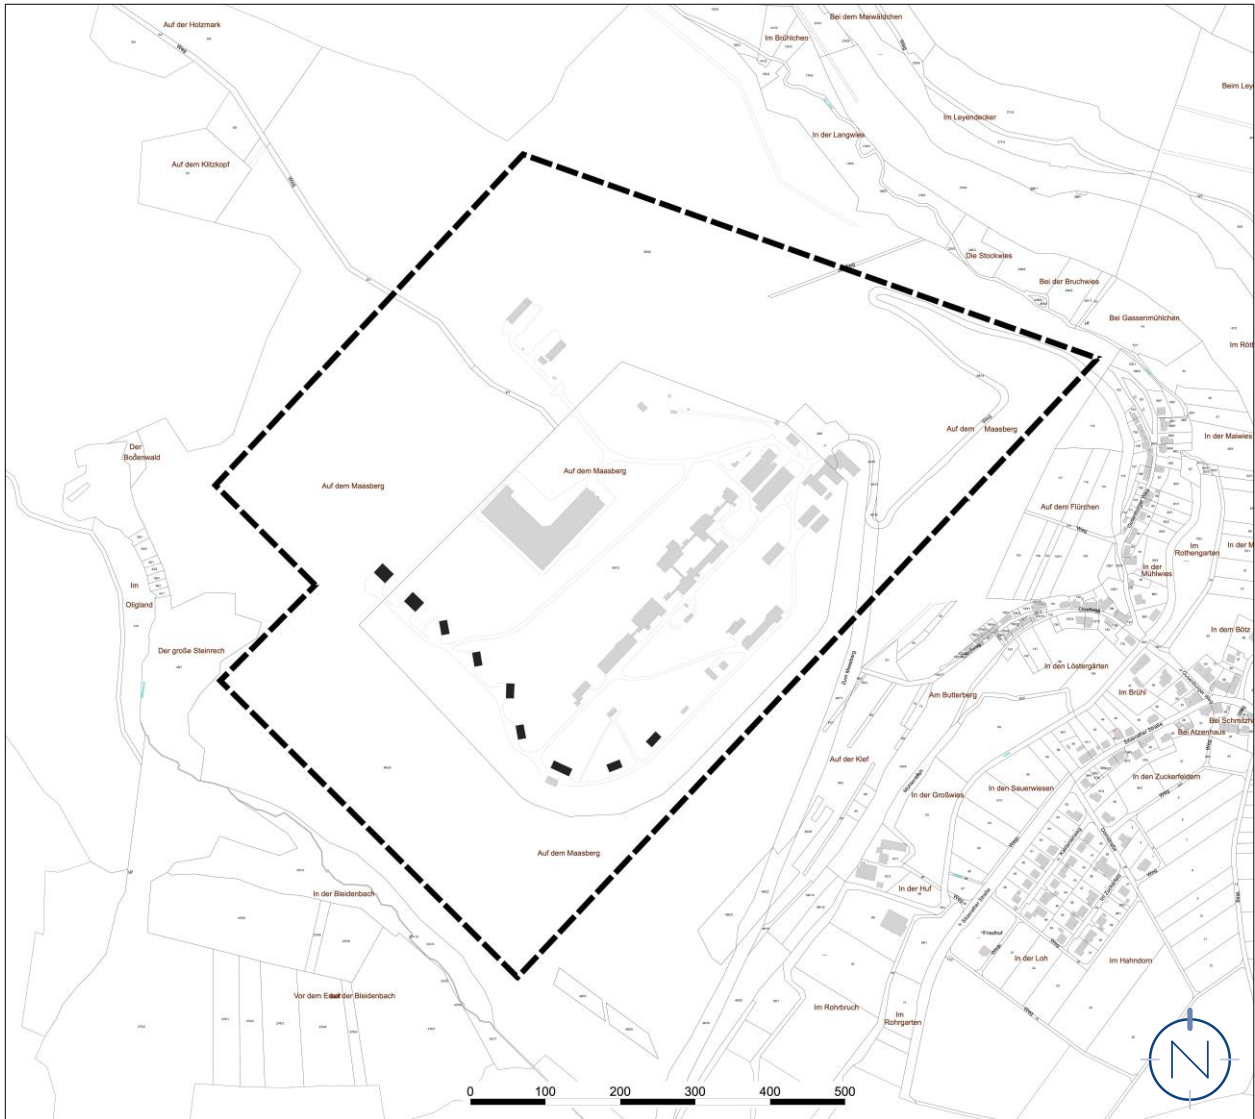

Lageplan, o.M.

Geltungsbereich der Teiländerung des Flächennutzungsplanes „Gewerbliche Baufläche Maasberg“ in der Gemeinde Nonnweiler, Ortsteil Bierfeld

Quelle und Stand Katastergrundlage: LVGL, Bearbeitung: Kernplan; Stand: 27.06.2023

Quelle: ZORA, Z – 026/05, LVGL; Bearbeitung: Kernplan; Stand: 27.06.2023