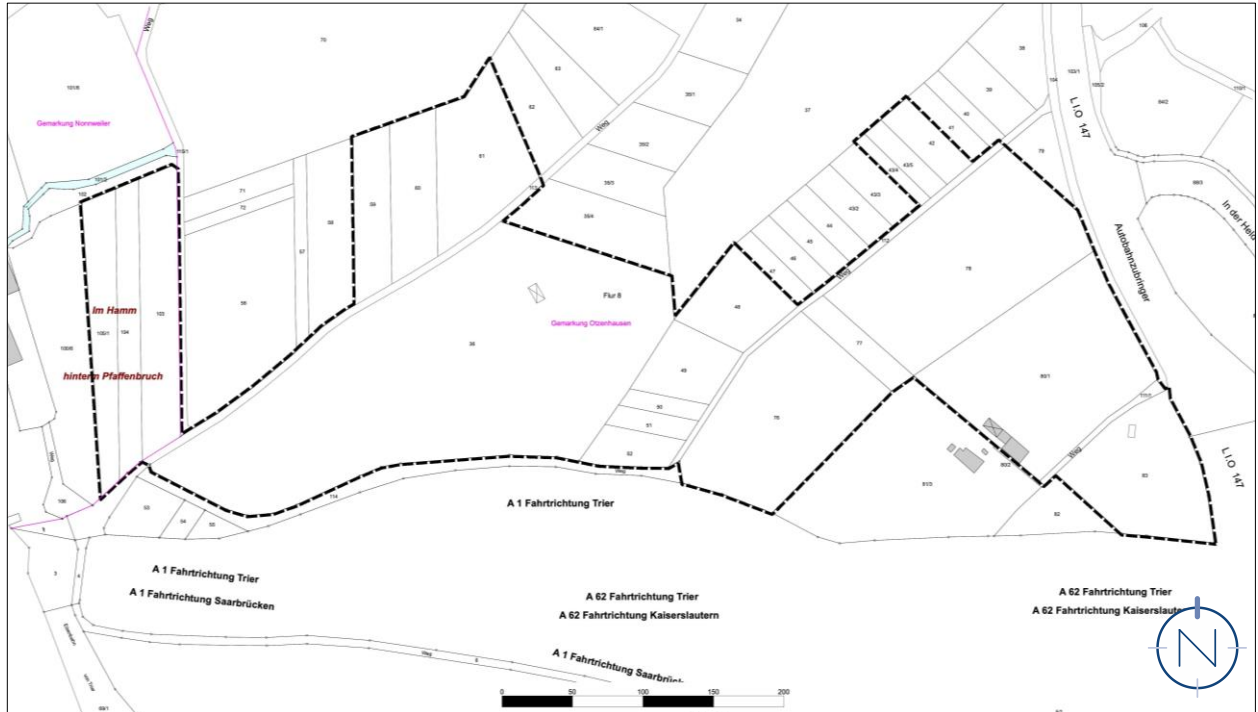

Lageplan, o.M.

Geltungsbereich des Bebauungsplanes „Solarpark Otzenhausen“ und der Teiländerung des Flächennutzungsplans in der Gemeinde Nonnweiler, Ortsteile Nonnweiler und Otzenhausen

Quelle: LVGL; Stand: 12.07.2023; Bearbeitung: Kernplan; Stand: 23.02.2024

Quelle: ZORA, LVGL; Bearbeitung: Kernplan; Stand: 23.02.2024